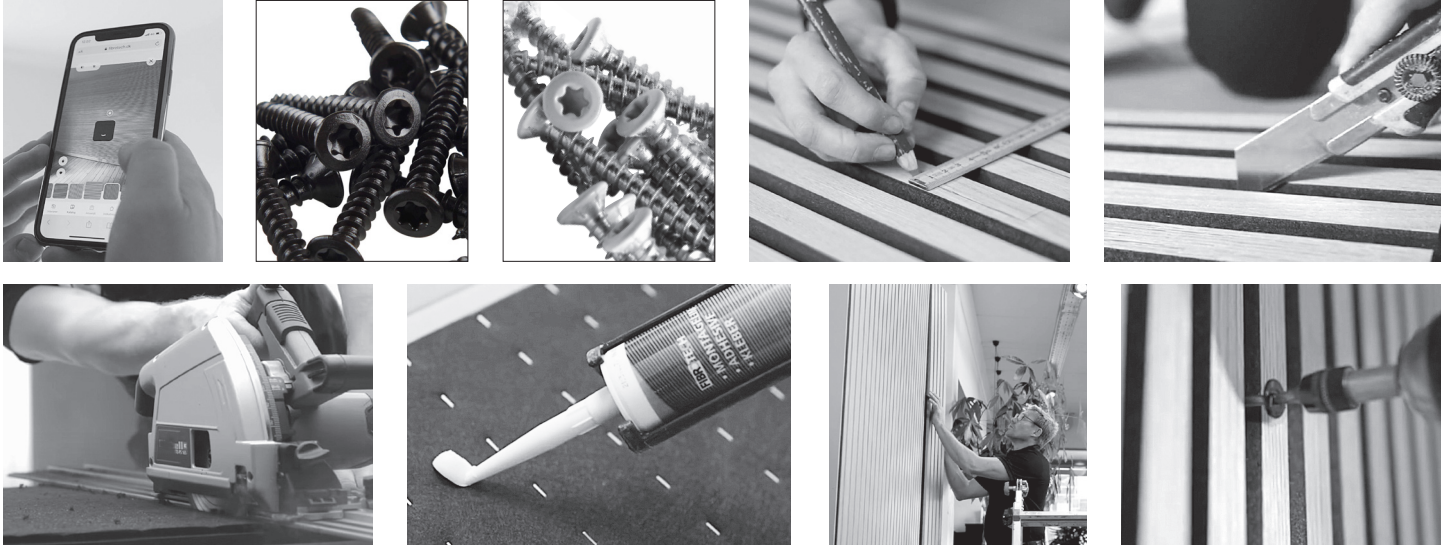

Akustik paneller için montaj kılavuzu

Panellerin montajı için genel olarak şunlara ihtiyacınız olacak:

Yapıştırıcı, yapıştırıcı tabancası, testere (el testeresi veya daire testere), matkap, FibroTech panel vidaları, mezura ve kurşun kalem. Montaj sırasında pamuk eldiven kullanmanız tavsiye edilir. Akustik panellerdeki ahşap miktarından dolayı, hafif bir "ahşap" kokusu olabilir. Bu nedenle montaj öncesinde aklimize edilmelerini tavsiye ederiz. 48 saat boyunca garajda, veya başka bir kapalı alanda bekletin.

- 1: Ölçümle başlayın. Panellerin dikey mi yoksa yatay mı duracağını seçin. Su terazisi ve şakül kullanmayı unutmayın. Montajdan önce her zaman kaliteyi kontrol edin. Panellerin hangi zemine monte edileceğini inceleyin. Yüzeyin kuru, temiz, düzgün ve sağlam olması önemlidir.
- 2: Tüm FibroTech paneller, ince dişli bir bıçakla arkadan kesilerek yüksekliği ayarlanabilir. Kesimden sonra hafifçe zımpara yapın. Genişliği ayarlamak için, polyester arka yüzeyini maket bıçağı ile keserek düzenleyin.
- 3: Duvar montajında, arka tarafa nokta yapıştırıcı uygulanabilir veya vidalar kullanılabilir, vidalar ön taraftan, lameller arasından ve polysterin için den geçecek şekilde vidalanır. Tavan montajında her zaman hem vida hem de yapıştırıcı kullanılmalıdır. Havadaki nem oranının %55'ten yüksek olduğu odalarda FibroTech UNIKA panellerin montajı sırasında lamellerin uçları vernikle mühürlenmelidir.
- 4: FibroTech paneller, sol ve sağ kenarlarla (lamel kenarı ve polyester kenarı) yapılmıştır, böylece görünür ek yerleri olmadan yan yana monte edilebilirler. Panelleri, lamel kenarını polyester kenarına yerleştirerek, lameller arasında eşit mesafe olana kadar birleştirin.