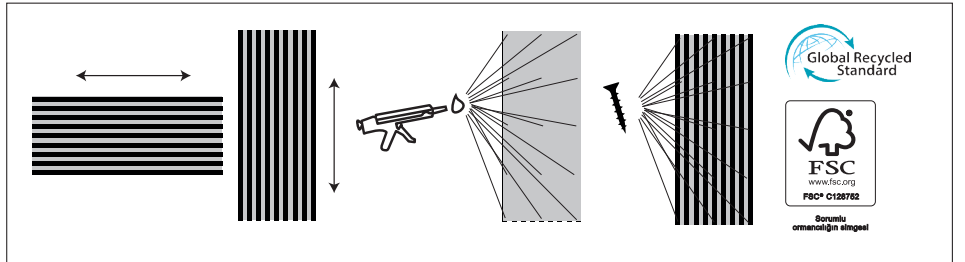

Tasarımınızı FibroTech bitiş şeritlerini monte ederek tamamlayabilirsiniz.